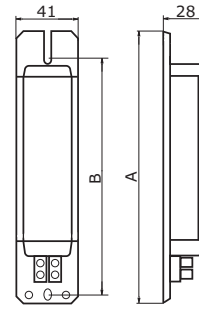

Reactancias para lámparas fluorescentes, 230V

Ballast for fluorescent lamps, 230V

EN 61347-1 Seguridad / Safety
 EN 61347-2-8 Seguridad / Safety
 EN 60921 Funcionamiento / Performance

conexion por tornillo o conexión rápida
 screw connection or push wire

230V
 50Hz

Modelo Model	Potencia Power (W)	F.P. P.F. λ	Casquillo Cap / Base	Cond/Cap (µF) 250V	Dimension		E.E.I	Fig.	Peso (gr) Weight	Unidades Units	Envase Package	P.V.R. R.R.P €
					A	B						
8.230-B2	4	0,26	G5	2	85	76	B2	1-2	330	40	445x220x75	4,10
	6	0,29						1-2				
	8	0,32						1-2				
	2x4	0,32						3				
7.230-B2	5	0,30	G23	2	85	76	B2	4	330	40	445x220x75	4,10
	7	0,33						4				
	9	0,38						4				
	11	0,47						4				
	2x5	0,43						5				
13.230-B2	10	0,38	G24d-1	2	85	76	B2	4	330	40	445x220x75	4,30
	13	0,47	G24d-1					4				
	13	0,47	G5					1-2				
	2x6	0,49	G5					3				
	2x5	0,38	G23					5				
	2x7	0,49	G23					5				
2x9	0,57	G23	5									
15.230-B2	15	0,29	G13	4,5	150	129	B2	1-2	550	30	440x180x110	5,30
16.230-B1	16	0,46	G5	2	85	76	B1	1-2	330	40	445x220x75	5,10
	2x8	0,50	3									
	16	0,46	4									
18.230-B1	18	0,50	G24d-2	2,5	85	76	B1	4	330	40	445x220x75	5,10
20.230-B2	18-20 22 circular	0,34	G13 G10q	4,5	150	129	B2	1-2	550	30	440x180x110	5,30
25.230-B1	25	0,46	G13	4	150	129	B1	1-2	550	30	440x180x110	5,30
26.230-B2	24	0,42	2G11	3,5	110	98	B2	4	480	30	440x180x110	5,30
	26	0,41	G24d-3					6				
30.230-B2	30	0,50	G13	4,5	150	129	B2	1-2	550	30	440x180x110	5,30
	2x15	0,52						3				
32.230-B2	32 circular	0,41	G10q	4,5	150	129	B2	1-2	550	30	440x180x110	5,30
40.230-B2	36	0,50	G13 G13/G10q	4,5	150	129	B2	1-2	550	30	440x180x110	5,30
	40 / 40 circular	0,50						1-2				
	2x18	0,52						3				
	2x20	0,52						3				
65.230-B2	58	0,50	G13	7	190	180	B2	1-2	820	20	445x220x75	7,90
	65	0,52										
2x18.230-B1	2x18	0,46	G13	4,5	150	129	B1	3	490	30	440x180x110	5,10