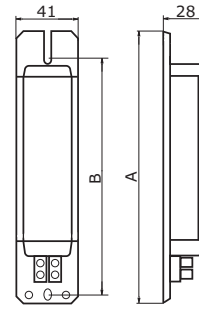

Reactancias para lámparas fluorescentes, 230V

Ballast for fluorescent lamps, 230V

EN 61347-1 Seguridad / Safety
 EN 61347-2-8 Seguridad / Safety
 EN 60921 Funcionamiento / Performance

conexion por tornillo o conexión rápida
 screw connection or push wire

230V
 50Hz

Modelo Model	Potencia Power (W)	F.P. P.F.	λ	Casquillo Cap / Base	Cond/Cap (μ F) 250V	Dimension		E.E.I	Fig.	Peso (gr) Weight	Unidades Units	Envase Package	P.V.R. R.R.P €
						A	B						
8.230-B2	4	0,26		G5	2	85	76	B2	1-2	330	40	445x220x75	5,20
	6	0,29	1-2										
	8	0,32	1-2										
	2x4	0,32	3										
7.230-B2	5	0,30		G23	2	85	76	B2	4	330	40	445x220x75	5,20
	7	0,33	4										
	9	0,38	4										
	11	0,47	4										
	2x5	0,43	5										
13.230-B2	10	0,38		G24d-1	2	85	76	B2	4	330	40	445x220x75	5,20
	13	0,47	G24d-1	4									
	13	0,47	G5	1-2									
	2x6	0,49	G5	3									
	2x5	0,38	G23	5									
	2x7	0,49	G23	5									
15.230-B2	15	0,29		G13	4,5	150	129	B2	1-2	550	30	440x180x110	6,05
	16	0,46		G5	2	85	76	B1	1-2	330	40	445x220x75	5,20
2x8	0,50	G5	3										
16	0,46		GR8						4				
18.230-B1	18	0,50		G24d-2	2,5	85	76	B1	4	330	40	445x220x75	5,40
20.230-B2	18-20	0,34		G13	4,5	150	129	B2	1-2	550	30	440x180x110	6,60
	22 circular			G10q									
25.230-B1	25	0,46		G13	4	150	129	B1	1-2	550	30	440x180x110	6,05
26.230-B2	24	0,42		2G11	3,5	110	98	B2	4	480	30	440x180x110	5,80
	26	0,41	G24d-3	6									
30.230-B2	30	0,50		G13	4,5	150	129	B2	1-2	550	30	440x180x110	6,05
	2x15	0,52		3									
32.230-B2	32 circular	0,41		G10q	4,5	150	129	B2	1-2	550	30	440x180x110	6,60
40.230-B2	36	0,50		G13	4,5	150	129	B2	1-2	550	30	440x180x110	6,60
	40 / 40 circular	0,50	G13/G10q	1-2									
	2x18	0,52	G13	3									
	2x20	0,52	G13	3									
65.230-B2	58	0,50		G13	7	190	180	B2	1-2	820	20	445x220x75	11,50
	65	0,52											
2x18.230-B1	2x18	0,46		G13	4,5	150	129	B1	3	490	30	440x180x110	6,50